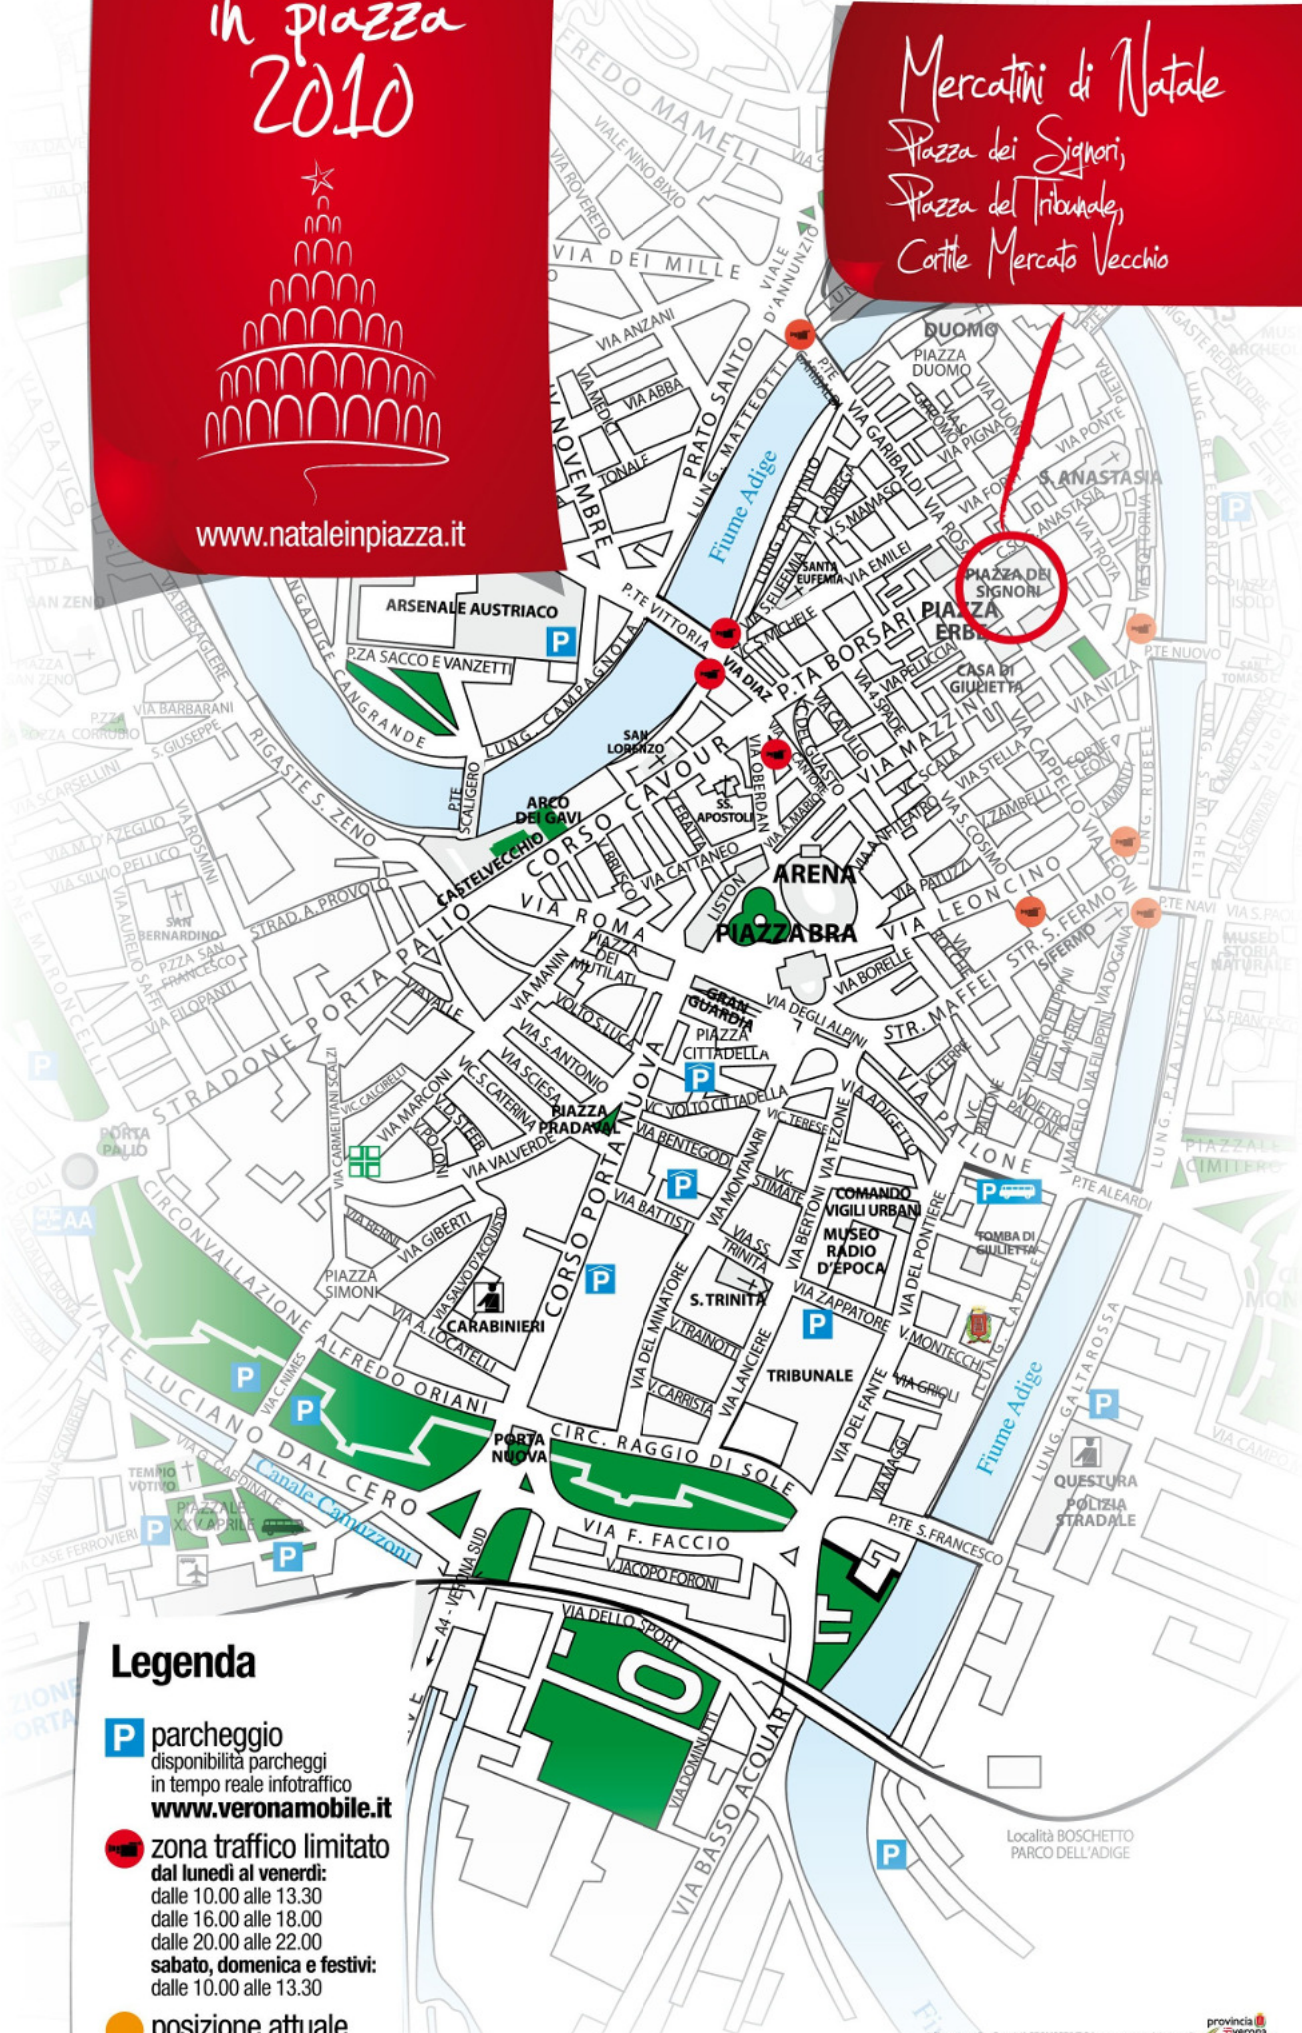

# Natale in piazza 2010

[www.nataleinpiazza.it](http://www.nataleinpiazza.it)

Mercatini di Natale  
Piazza dei Signori,  
Piazza del Tribunale,  
Cortile Mercato Vecchio

## Legenda

- P** parcheggio  
disponibilità parcheggi  
in tempo reale infotraffico  
[www.veronamobile.it](http://www.veronamobile.it)
- zona traffico limitato  
dal lunedì al venerdì:  
dalle 10.00 alle 13.30  
dalle 16.00 alle 18.00  
dalle 20.00 alle 22.00  
sabato, domenica e festivi:  
dalle 10.00 alle 13.30
- posizione attuale