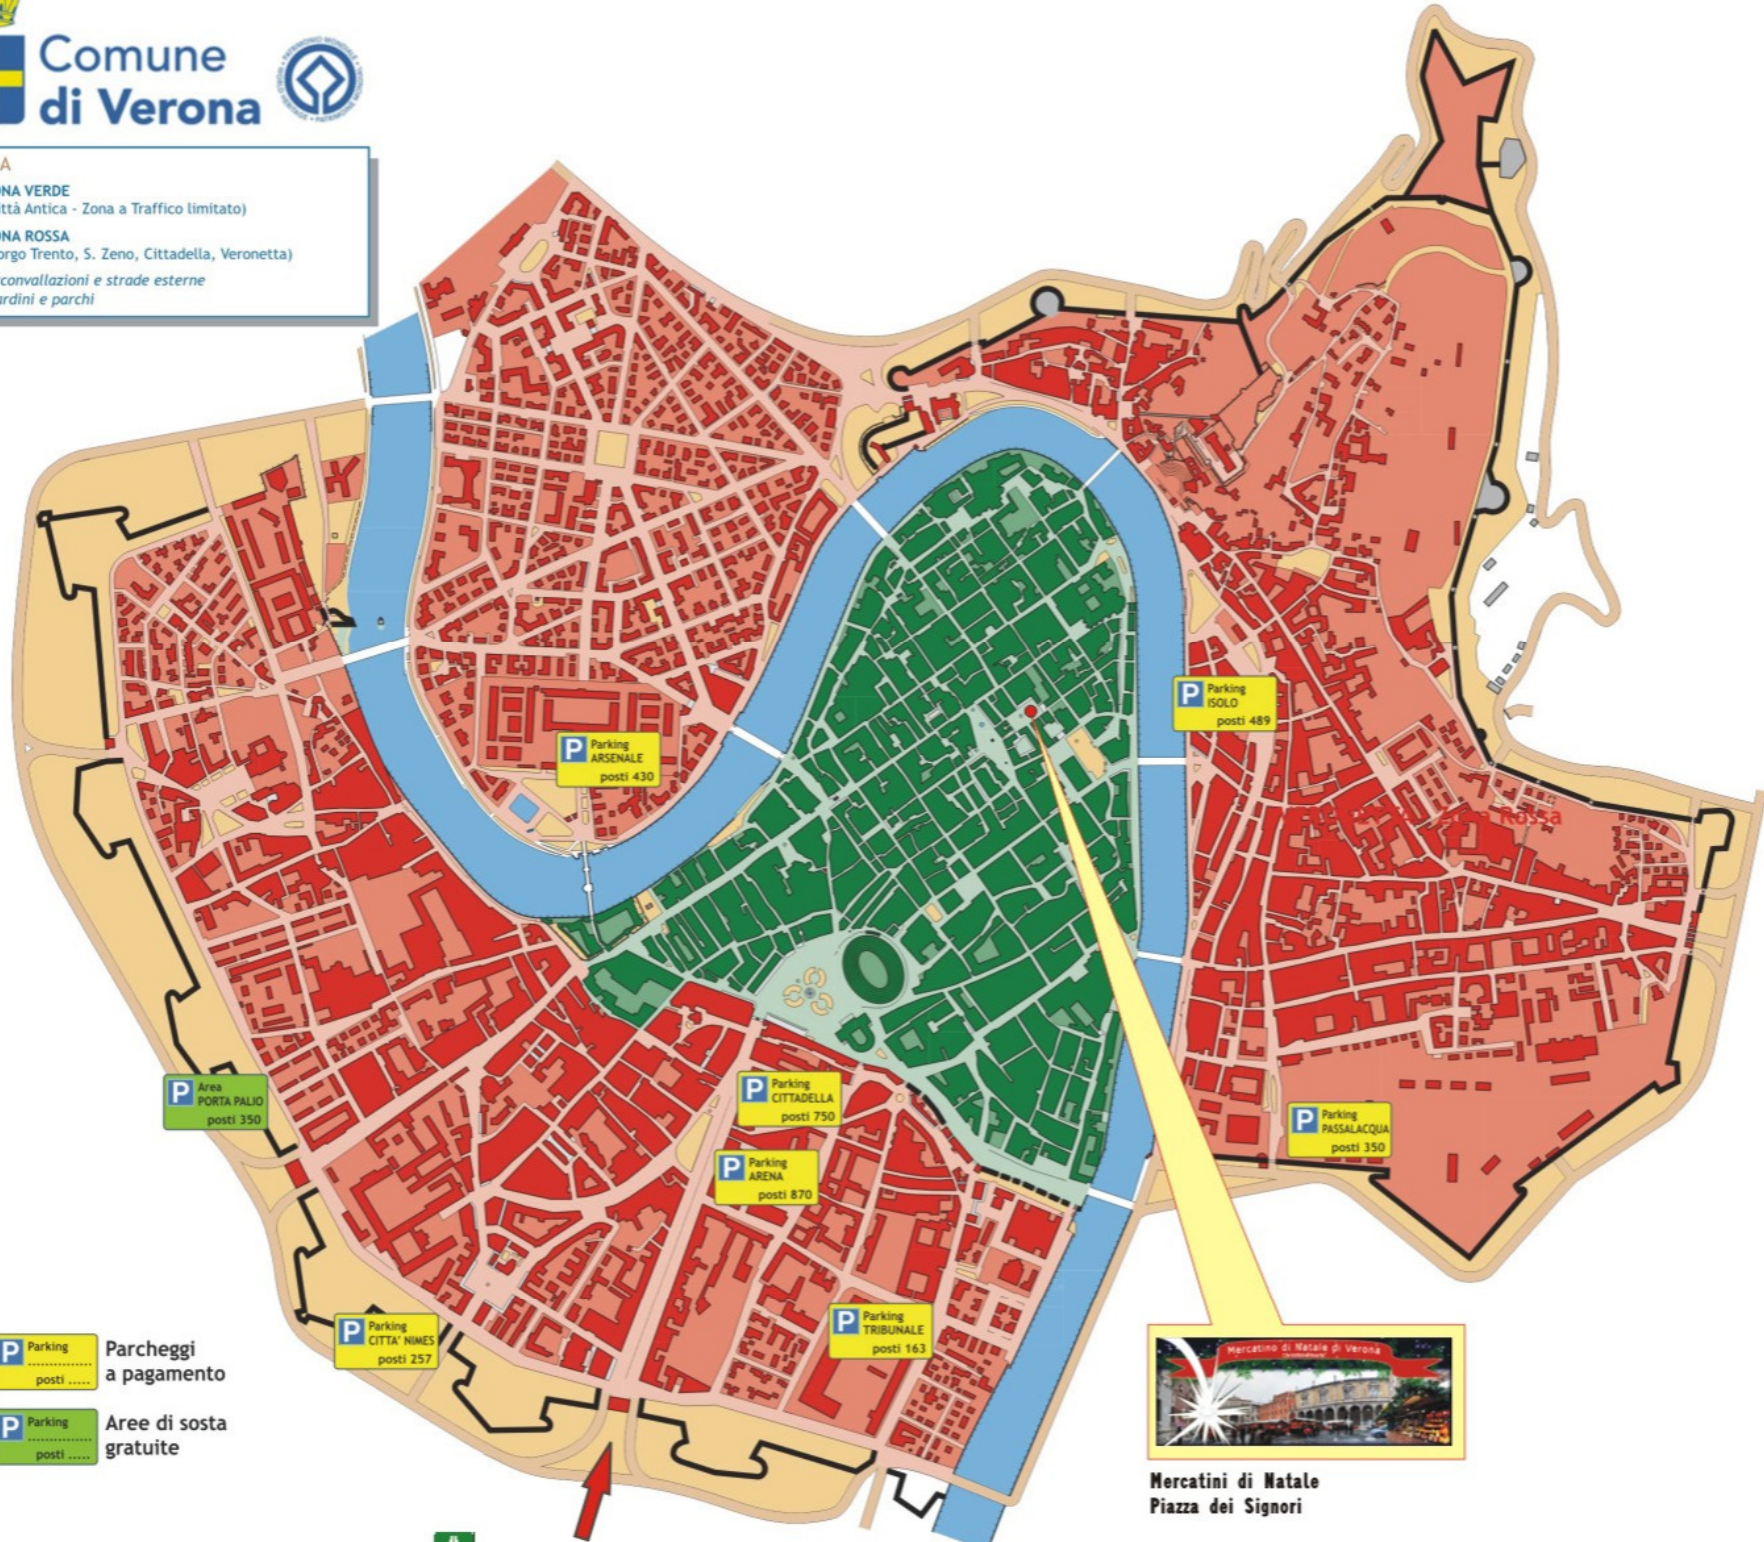

LEGENDA

- ZONA VERDE
(Città Antica - Zona a Traffico limitato)
- ZONA ROSSA
(Borgo Trento, S. Zeno, Cittadella, Veronetta)
- circonvallazioni e strade esterne
- giardini e parchi

P Parking
.....
posti

**Parcheggi
a pagamento**

P Parking
.....
posti

**Aree di sosta
gratuite**

**Mercatini di Natale
Piazza dei Signori**