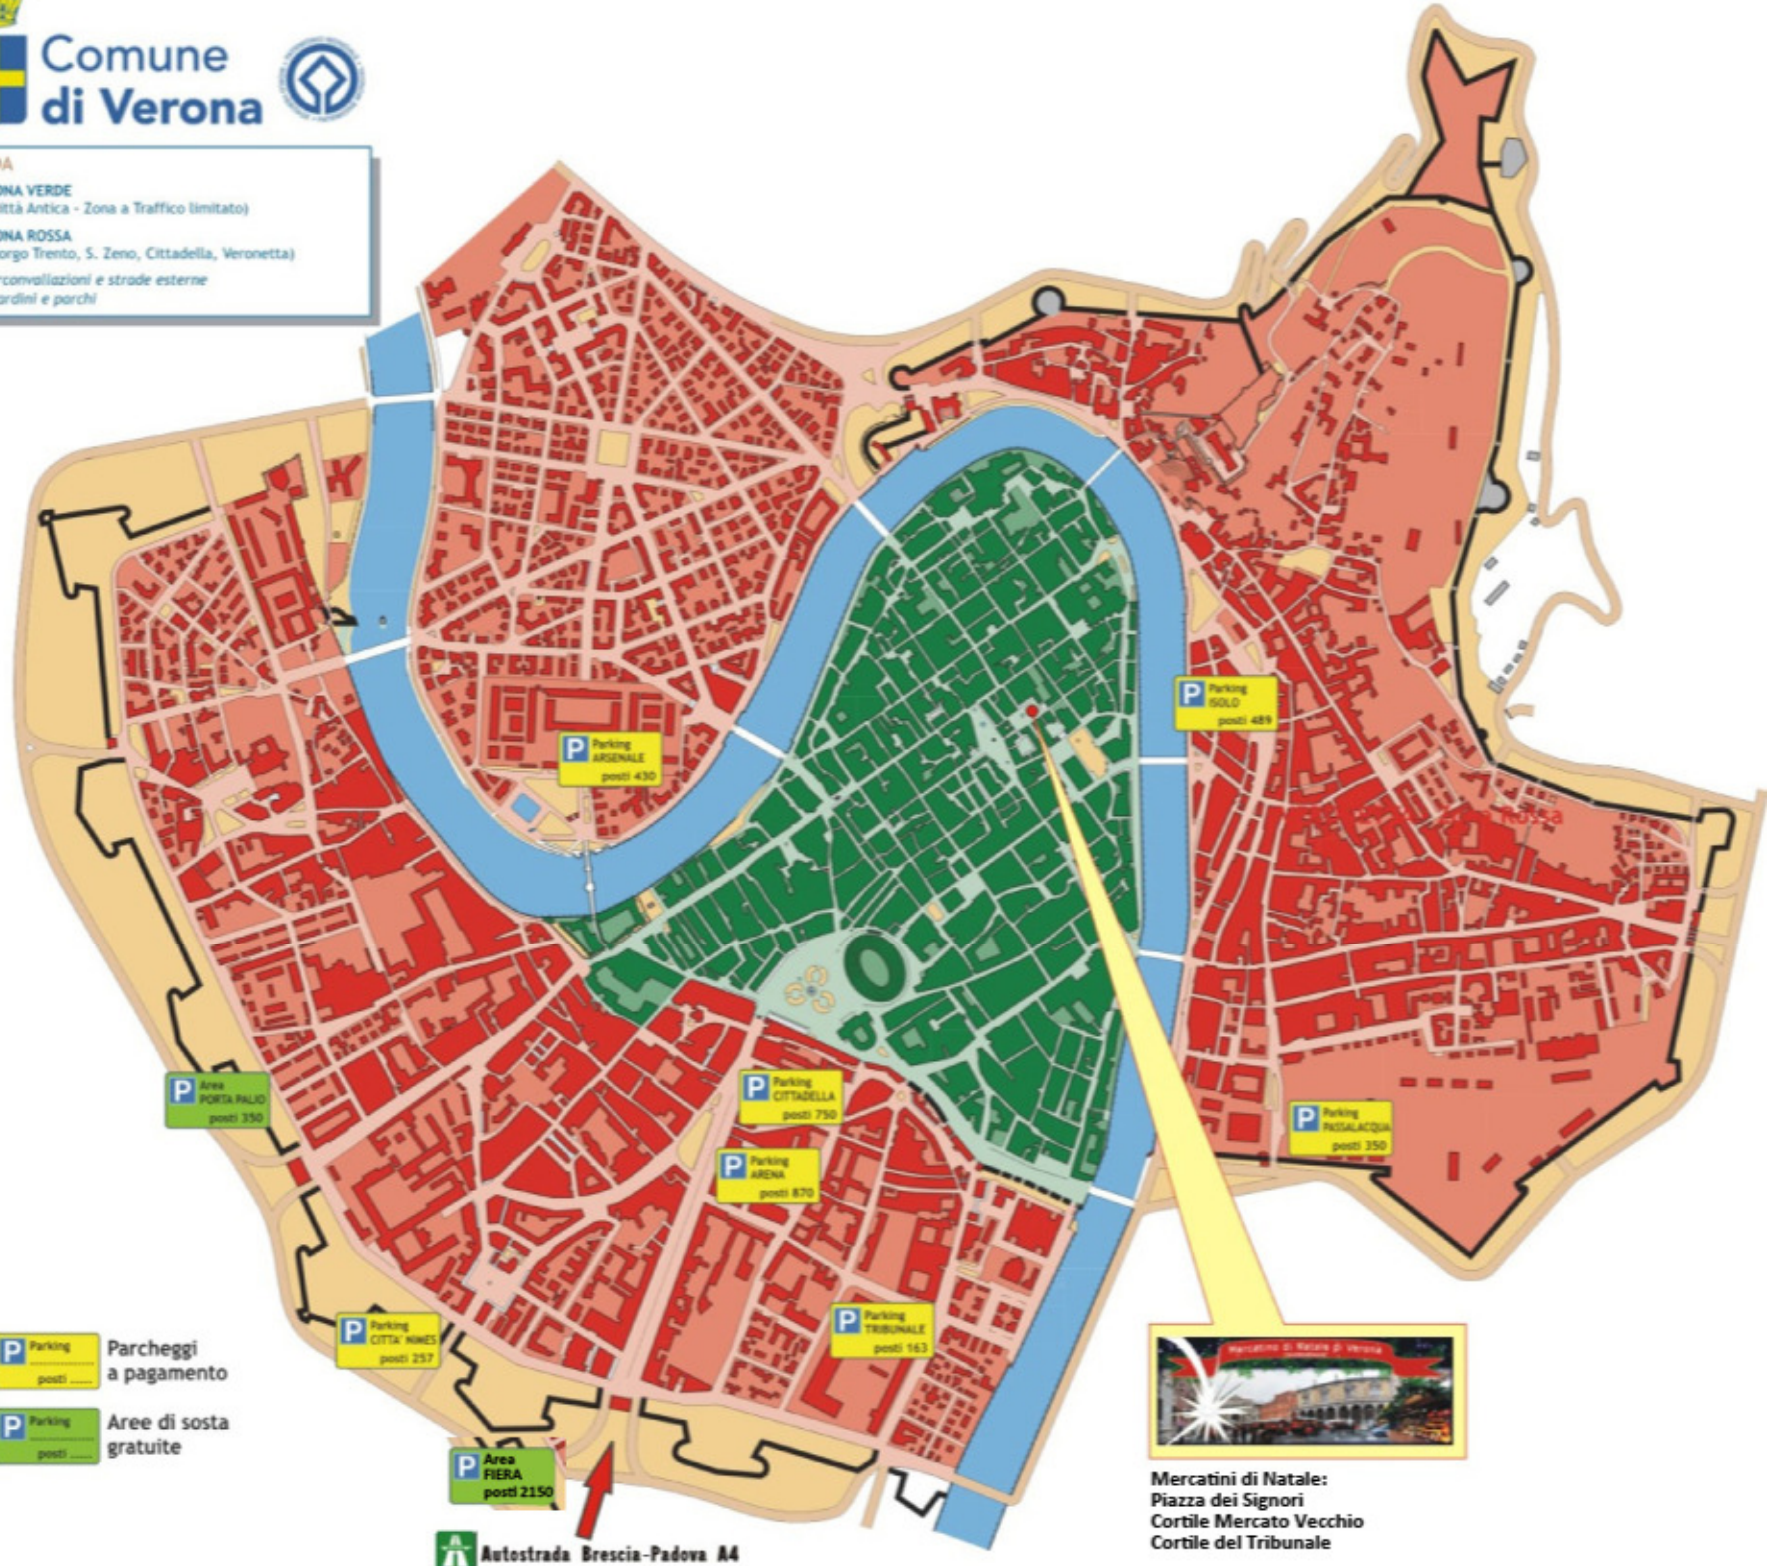

LEGENDA

- ZONA VERDE
(Città Antica - Zona a Traffico limitato)
- ZONA ROSSA
(Borgo Trento, S. Zeno, Cittadella, Veronetta)
- circonvallazioni e strade esterne
- giardini e parchi

- P Parking a pagamento
- P Parking Aree di sosta gratuite

Mercatini di Natale:
Piazza dei Signori
Cortile Mercato Vecchio
Cortile del Tribunale

 **Autostrada Brescia-Padova A4**